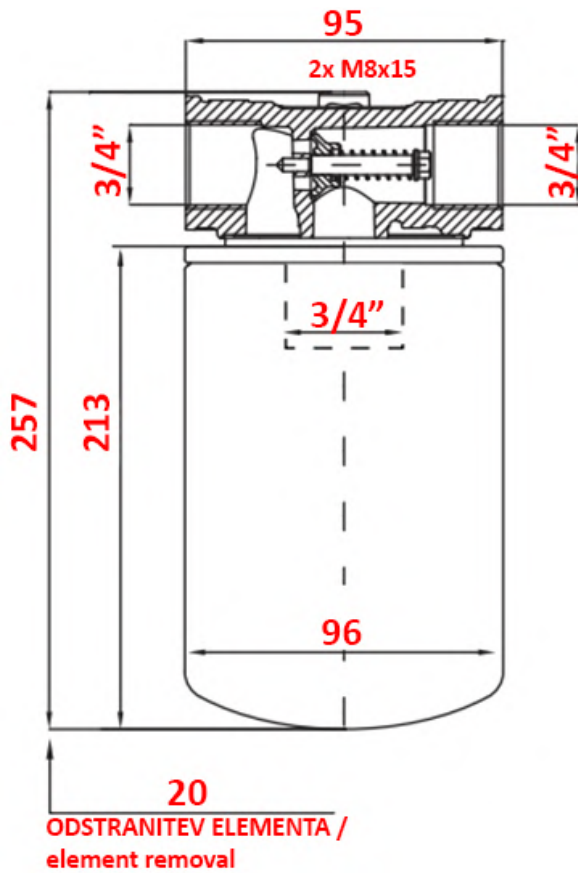

[mm]

PADEC TLAKA / Pressure drop

Šifra / Code	11588	10628
Filtracija / Filtration [μ]	10	25
Max. tlak / Max. pressure [bar]	12	
Navoj / Thread ["]	3/4"	
Delovna temp. / Working temp. [°C]	-25 / 120	