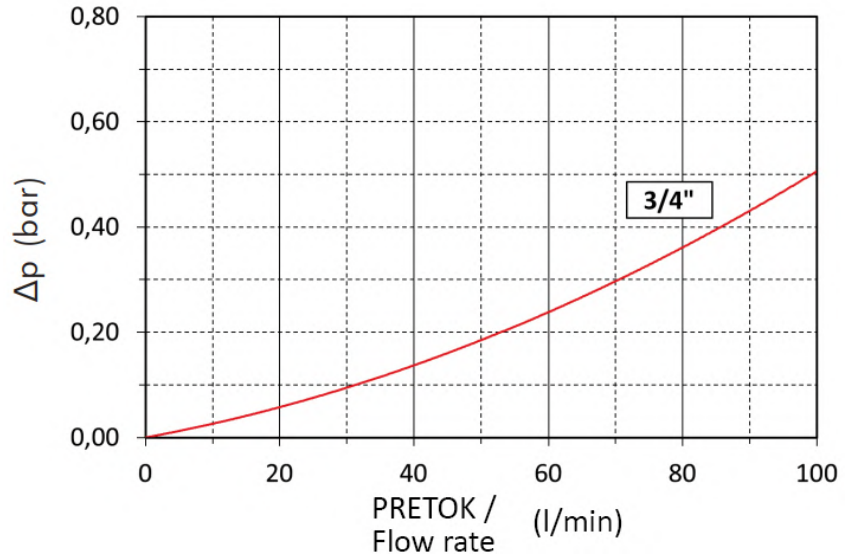

[mm]

PADEC TLAKA / Pressure drop

Šifra / Code	11588	10628
Filtracija / Filtration [μ]	10	25
Max. tlak / Max. pressure [bar]	12	
Navoj / Thread ["]	3/4"	
Delovna temp. / Working temp. [°C]	-25 / 120	